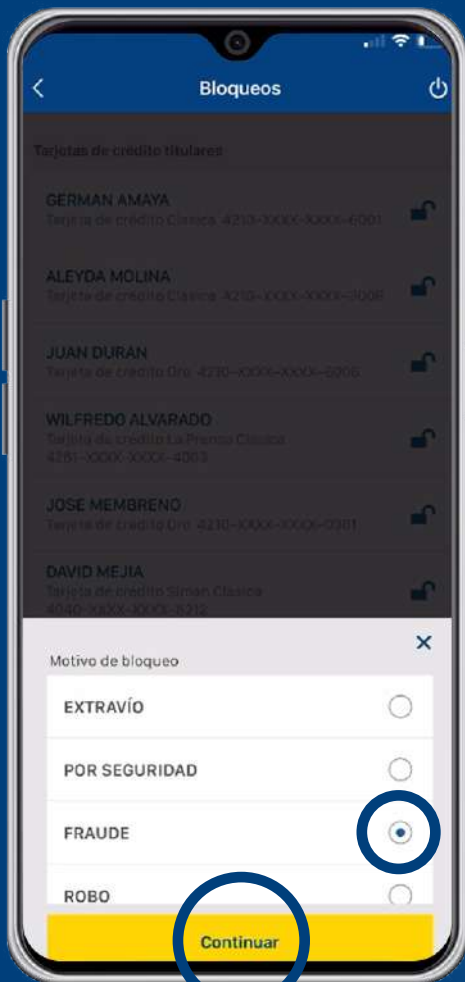

Manual de  **bloqueo**
y desbloqueo
de **Tarjetas Visa Banpaís**
desde

30  **BANPAIS**
Años
Siempre de tu lado.

Siga estos pasos:

1 Inicie sesión en **BP en Línea App**.

2 Seleccione el botón **“Más”** y haga clic en **“Bloqueos”**.

3

Revise las condiciones y presione **“Continuar”**.

4

Seleccione el tipo de producto que desea **bloquear/desbloquear**.

5

Seleccione la Tarjeta Visa a **bloquear/desbloquear**.

6

Seleccione el motivo.
¡Listo! **Gestión realizada.**