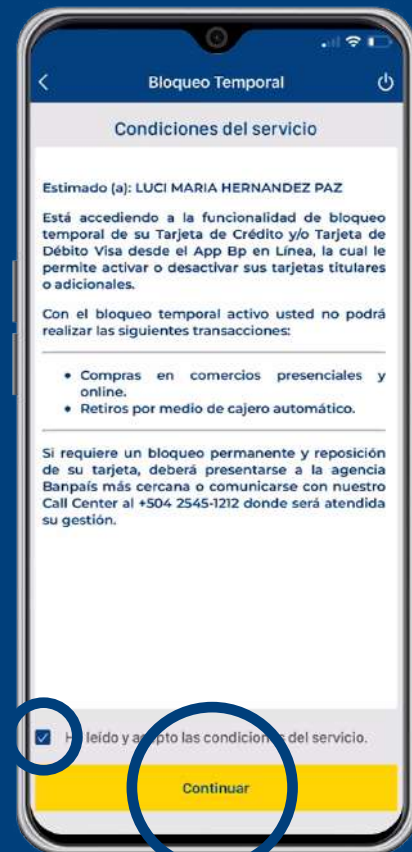

Manual de  **bloqueo**
y desbloqueo
de **Tarjetas Visa Banpaís**
desde

30  **BANPAIS**
Años
Siempre de tu lado.

Siga estos pasos:

1 Inicie sesión en **BP en Línea App**.

2 Seleccione el botón **“Más”** y haga clic en **“Bloqueos”**.

3

Revise las condiciones y presione **“Continuar”**.

4

Seleccione el tipo de producto que desea **bloquear/desbloquear**.

5

Seleccione la Tarjeta Visa a **bloquear/desbloquear**.

6

Seleccione el motivo.
¡Listo! **Gestión realizada.**