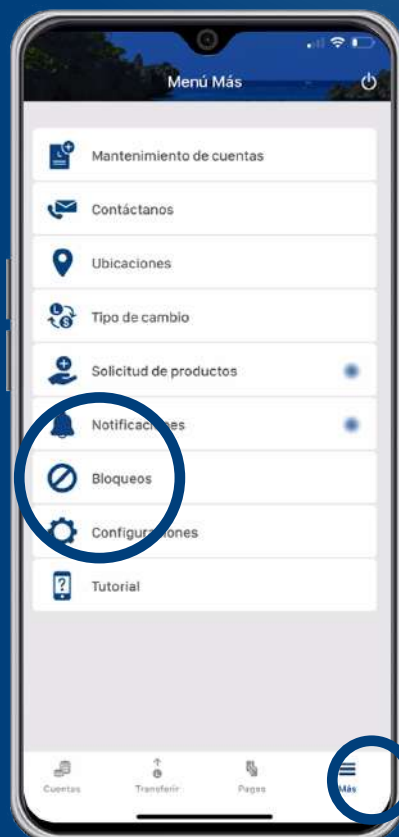

Manual de  **bloqueo**
y desbloqueo
de **Tarjetas Visa Banpaís**
desde

30  **BANPAIS**
Años
Siempre de tu lado.

Siga estos pasos:

1 Inicie sesión en **BP en Línea App**.

2 Seleccione el botón **“Más”** y haga clic en **“Bloqueos”**.

3

Revise las condiciones y presione **“Continuar”**.

4

Seleccione el tipo de producto que desea **bloquear/desbloquear**.

5

Seleccione la Tarjeta Visa a **bloquear/desbloquear**.

6

Seleccione el motivo.
¡Listo! **Gestión realizada.**